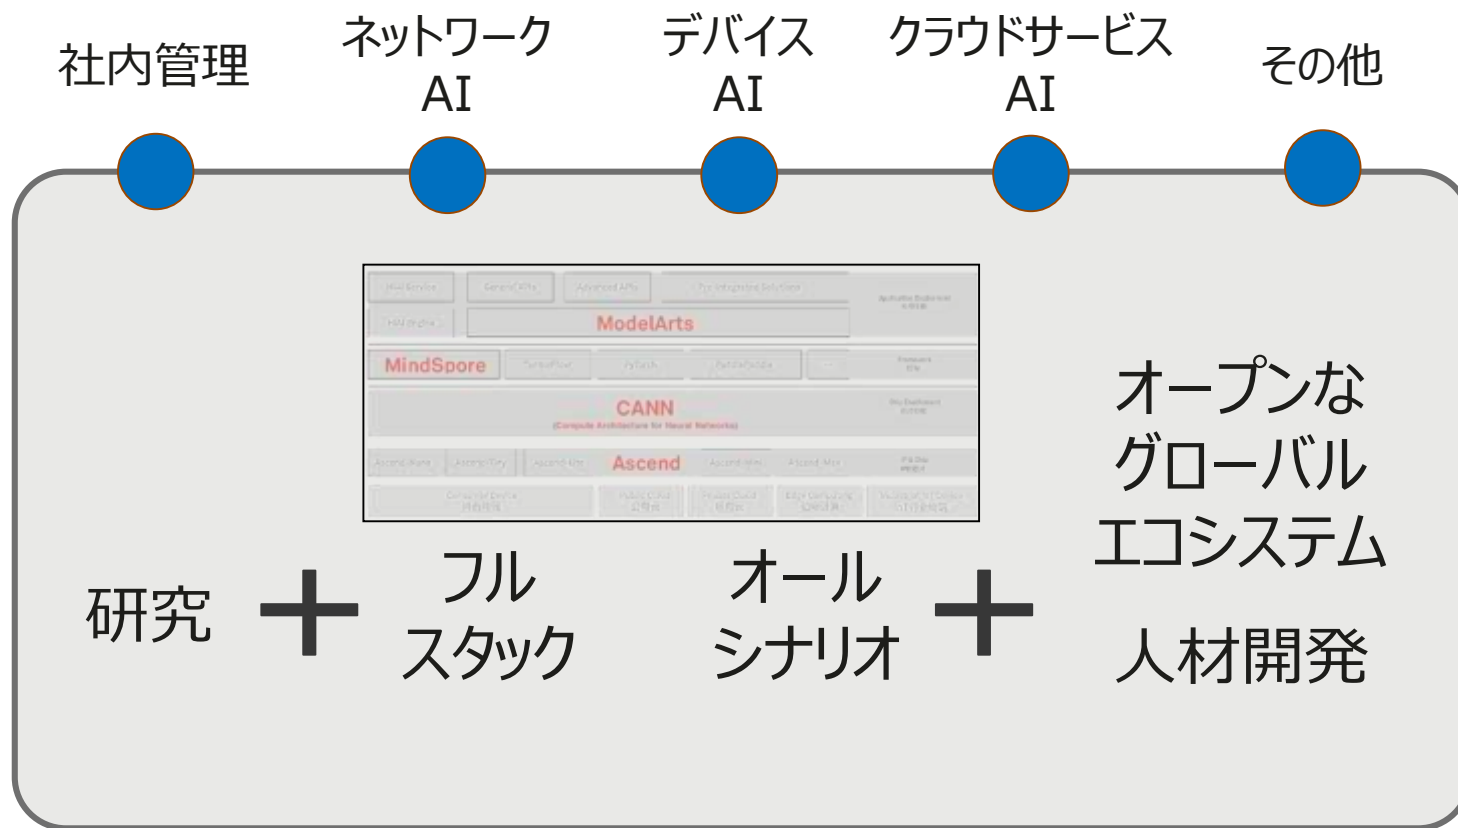

ファーウェイは各業界のデジタル変革のためのAffordable AIを提供

+ パートナー →

各業界の活性化