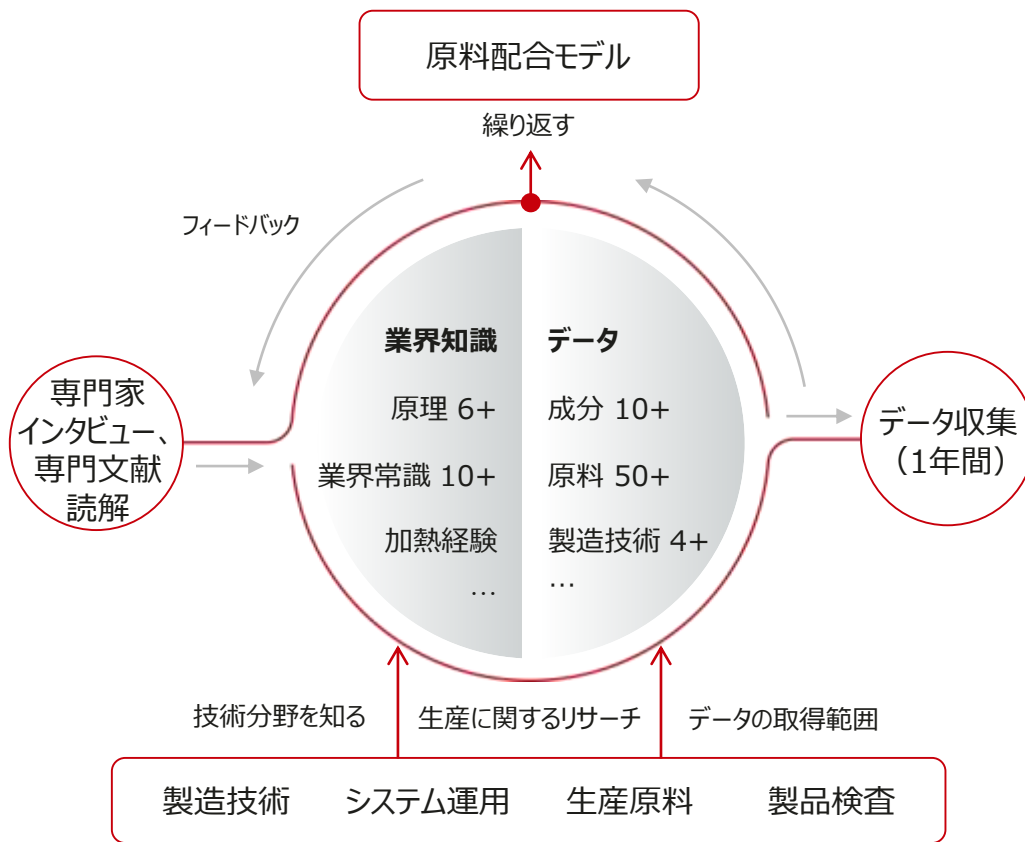

# AIが医療画像診断の効率を向上、 イタリアにおけるCOVID-19対策を支援

従来のドクターによる画  
像診断

診断時間：10~15分

診断精度：~90%

AIを活用した  
画像診断

診断時間：2~3分

診断精度 > 99%

AGS Italy + YITU Technology + ファーウェイAI

# ファーウェイAIが華新ステンレス鋼の特殊鋼生産効率と収益の向上を支援

製鋼原料配合率  
における課題

専門家の経験だけでは  
一貫した結果が得られない

合金原料における最適な配合率の割り出しを支援

成分予測精度

80% → 95%

合金原料のコスト削減

2,000万元/年間