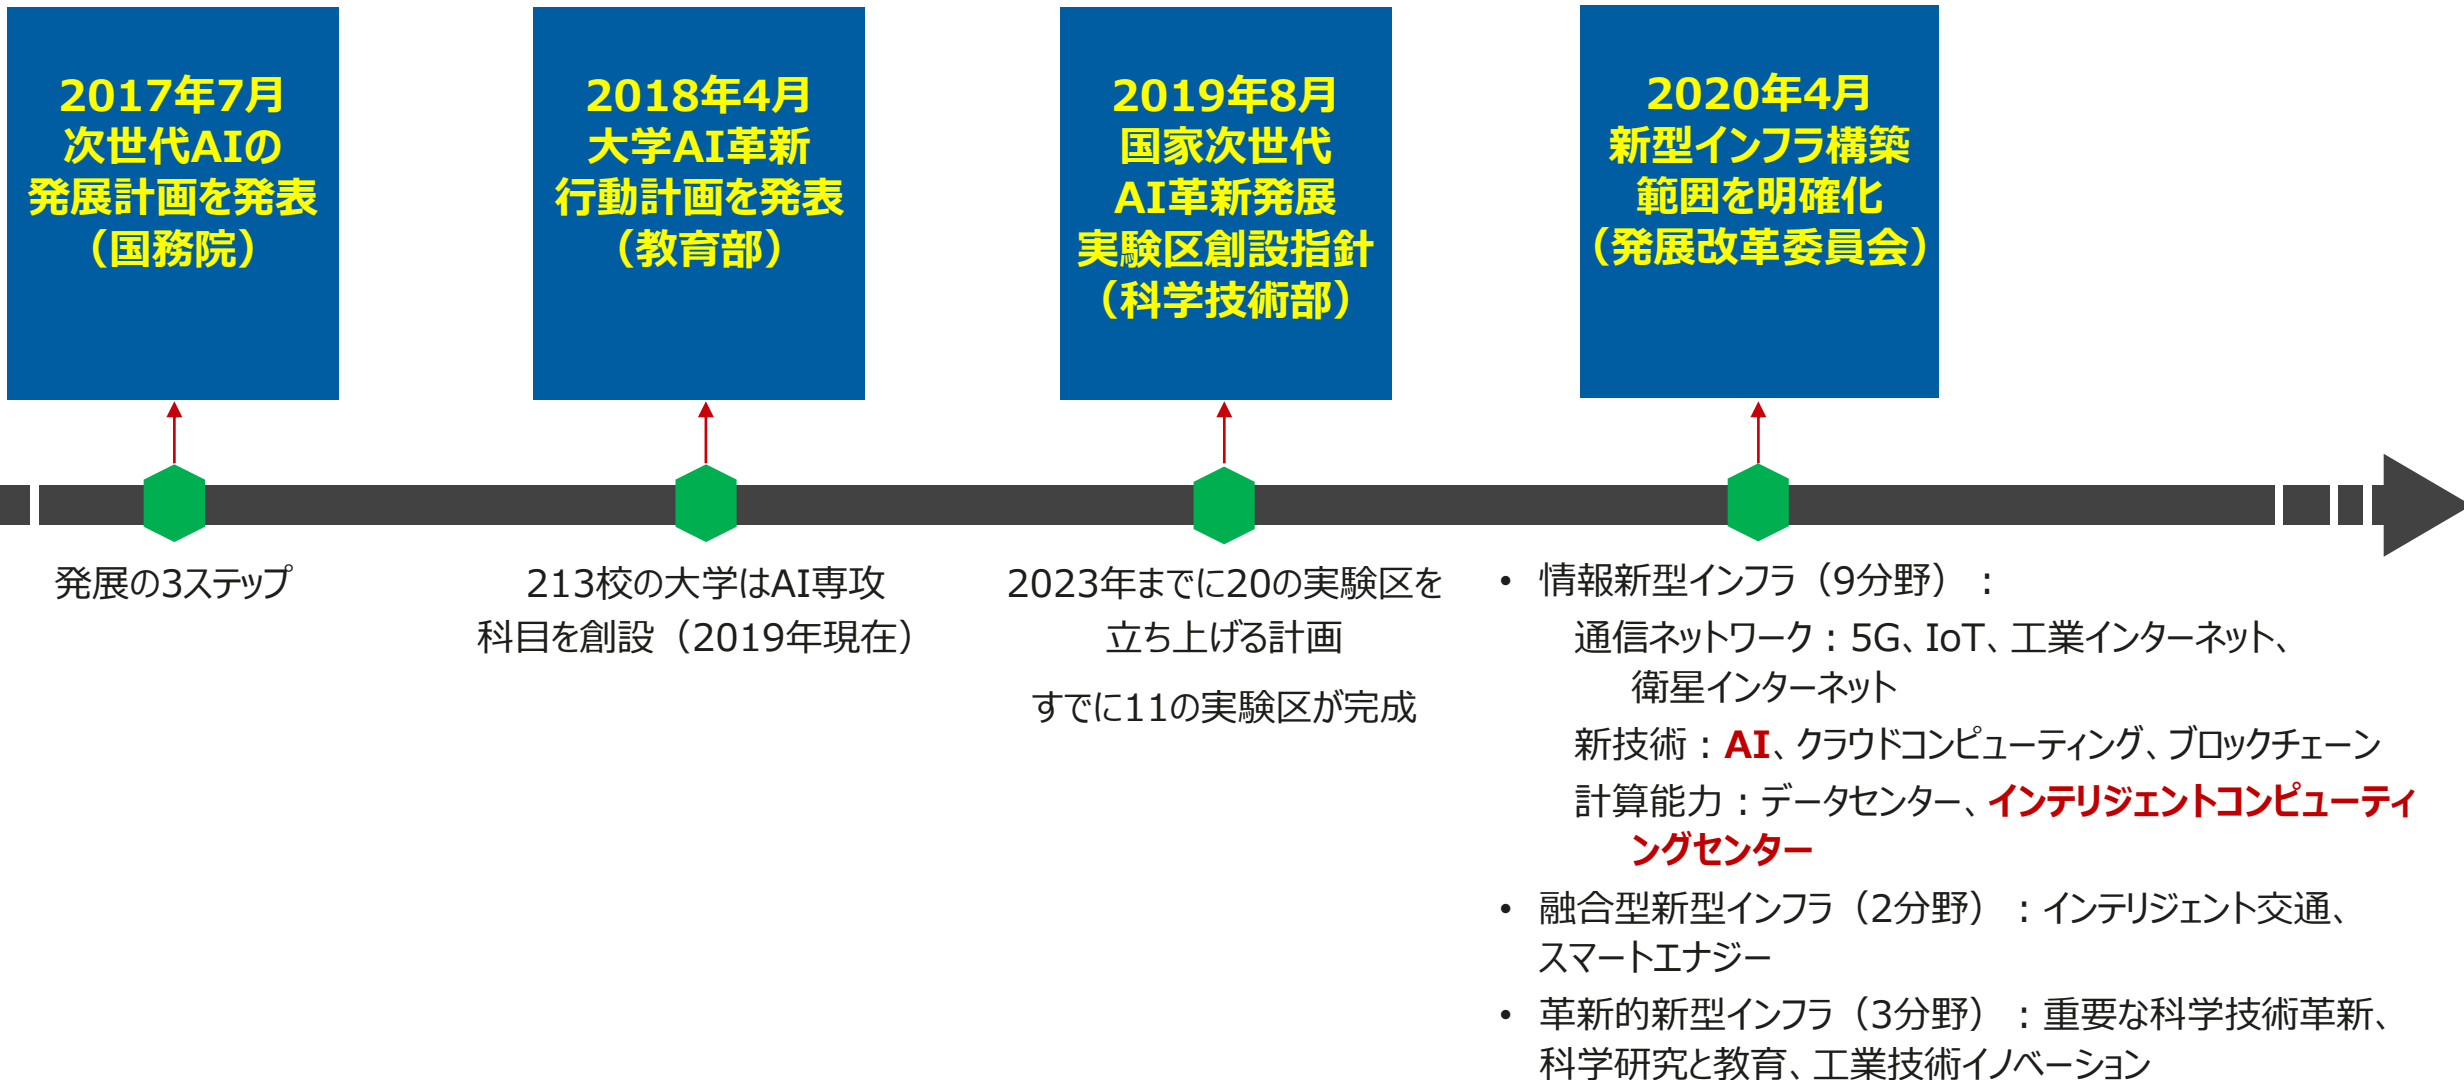

中国次世代AI（人工知能）発展の推移